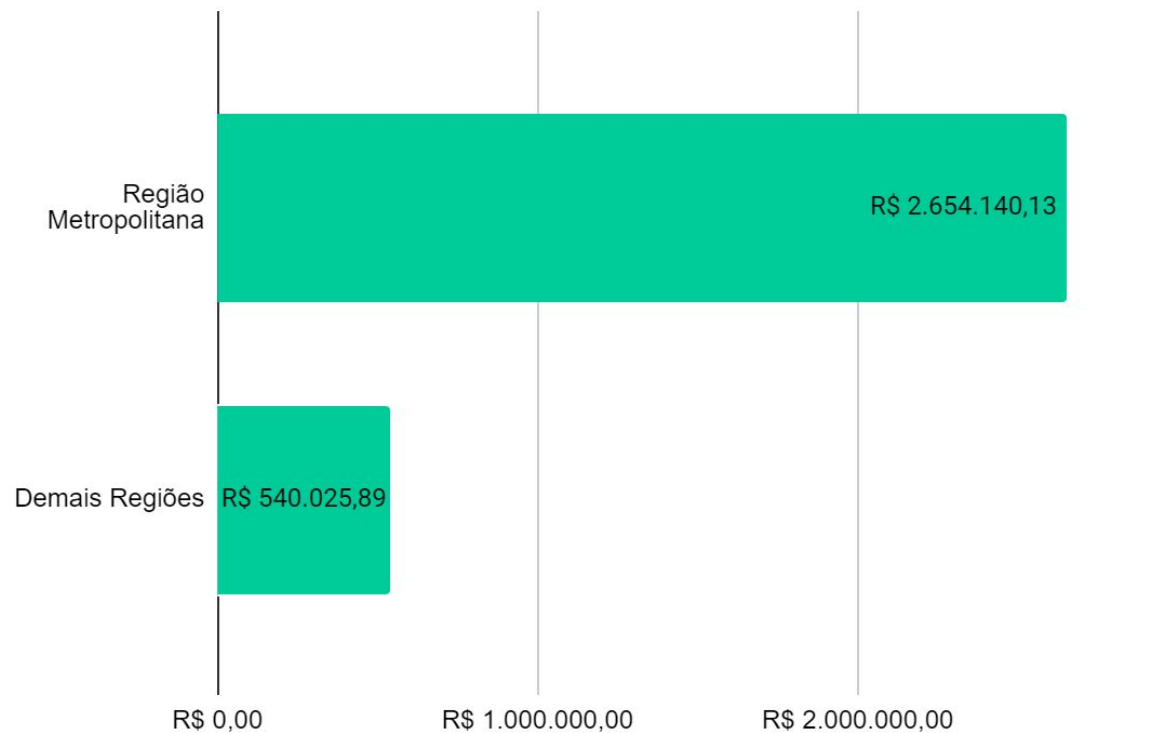

Quantidade de Empreendedores Capacitados por Estado

Quantidade de *Startups* Apoiadas por estado

Município com Projetos Contemplados

Temáticas

Situação das Empresas

Valor Aprovado por Região

Valor Aprovado por Município

Número de Dias entre Abertura da Empresa e a Contratação do Projeto

SEU MUNICÍPIO TEM CENTELHA!

O Programa Centelha estimula o Empreendedorismo Inovador no Espírito Santo.

NÚMERO DE EMPRESAS CONTEMPLADAS NO PROGRAMA