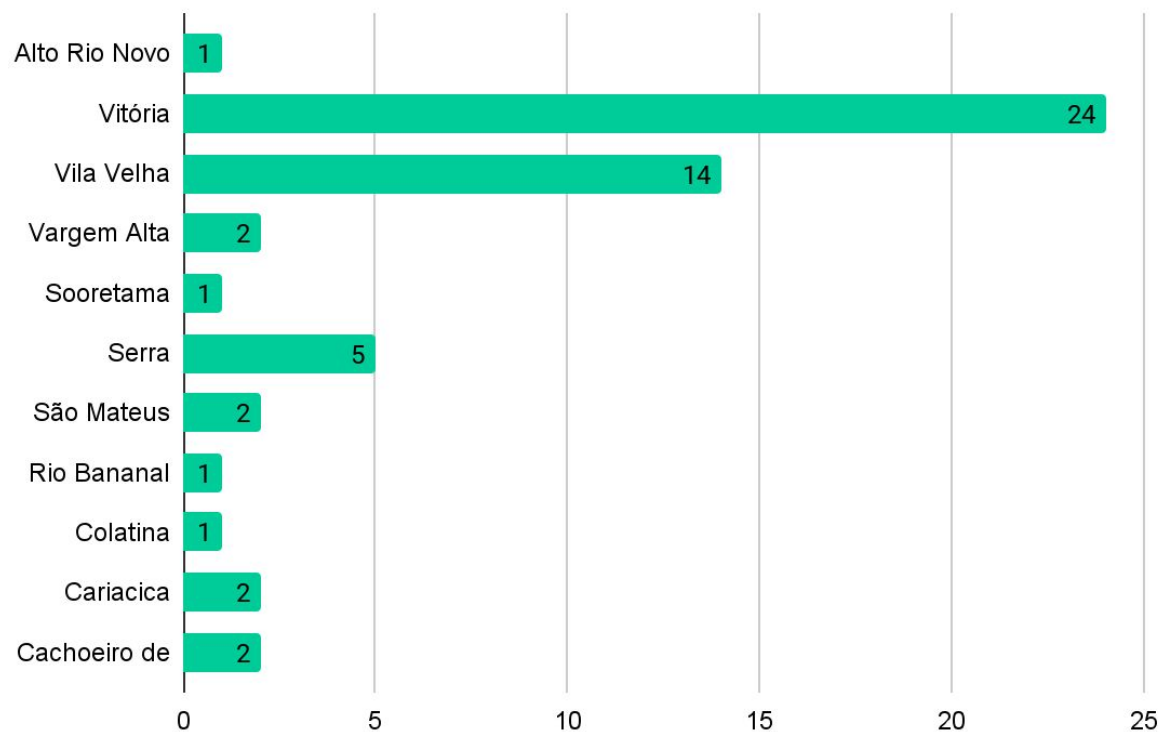

Quantidade de Empreendedores Capacitados por Estado

Quantidade de *Startups* Apoiadas por estado

Município com Projetos Contemplados

Temáticas

Situação das Empresas

Valor Aprovado por Região

Valor Aprovado por Município