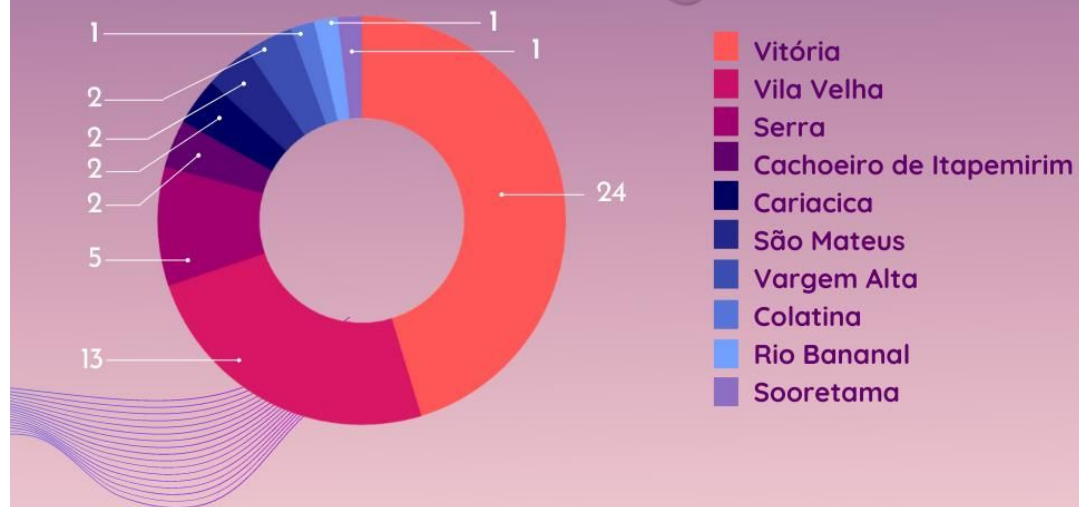

SEU MUNICÍPIO TEM CENTELHA!

O Programa Centelha estimula o Empreendedorismo Inovador no Espírito Santo.

NÚMERO DE EMPRESAS CONTEMPLADAS NO PROGRAMA

POR MUNICÍPIO