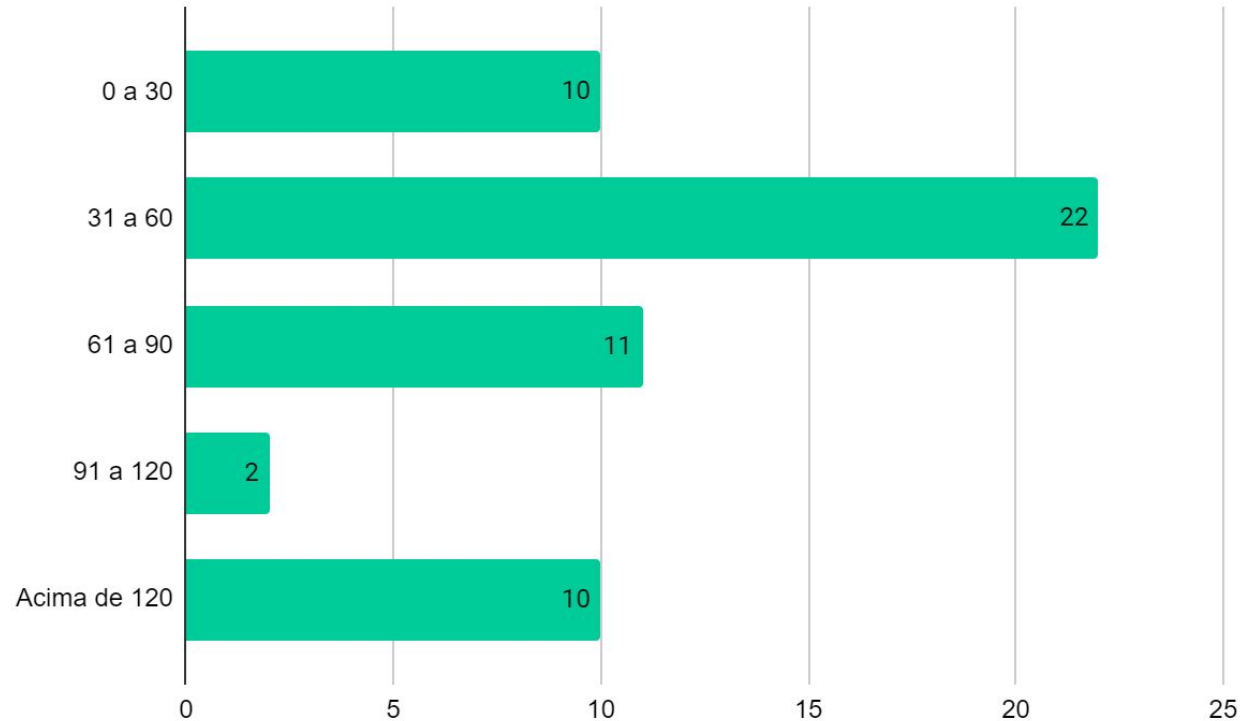

Quantidade de Empreendedores Capacitados por Estado

Quantidade de *Startups* Apoiadas por estado

Município com Projetos Contemplados

Temáticas

Situação das Empresas

Valor Aprovado por Região

Valor Aprovado por Município

Número de Dias entre Abertura da Empresa e a Contratação do Projeto

SEU MUNICÍPIO TEM CENTELHA!

O Programa Centelha estimula o Empreendedorismo Inovador no Espírito Santo.

NÚMERO DE EMPRESAS CONTEMPLADAS NO PROGRAMA