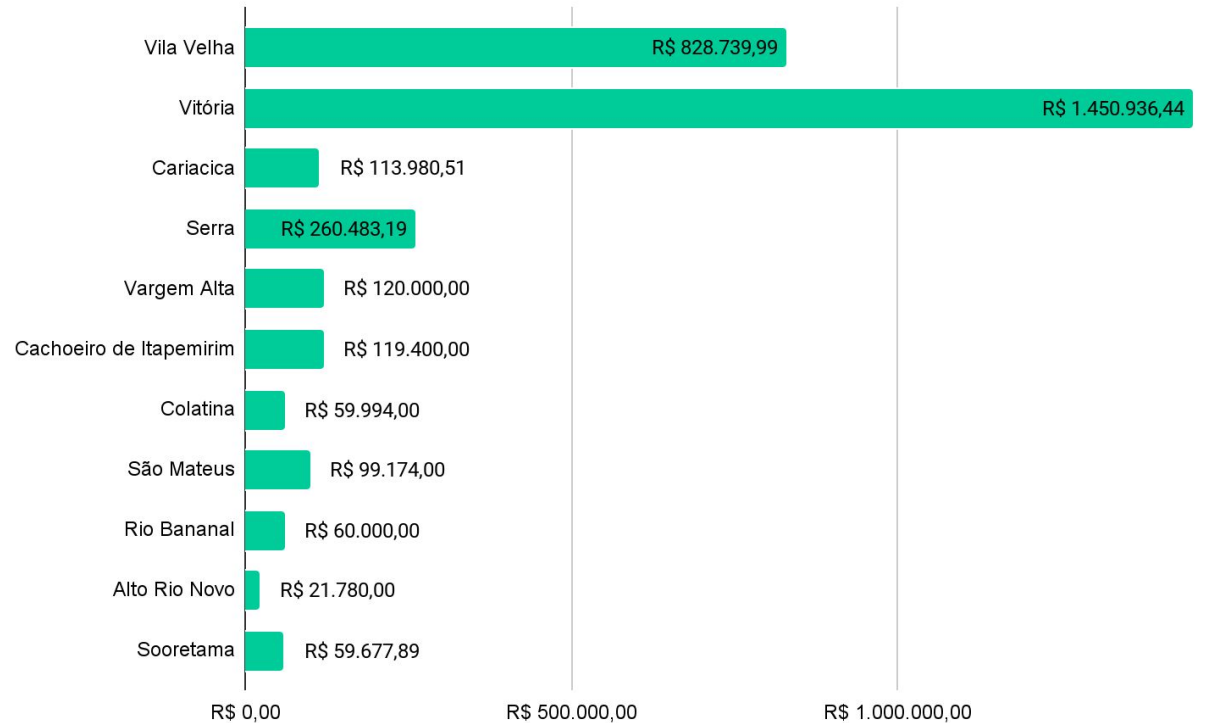

Quantidade de Empreendedores Capacitados por Estado

Quantidade de *Startups* Apoiadas por estado

Município com Projetos Contemplados

Temáticas

Situação das Empresas

Valor Aprovado por Região

Valor Aprovado por Município