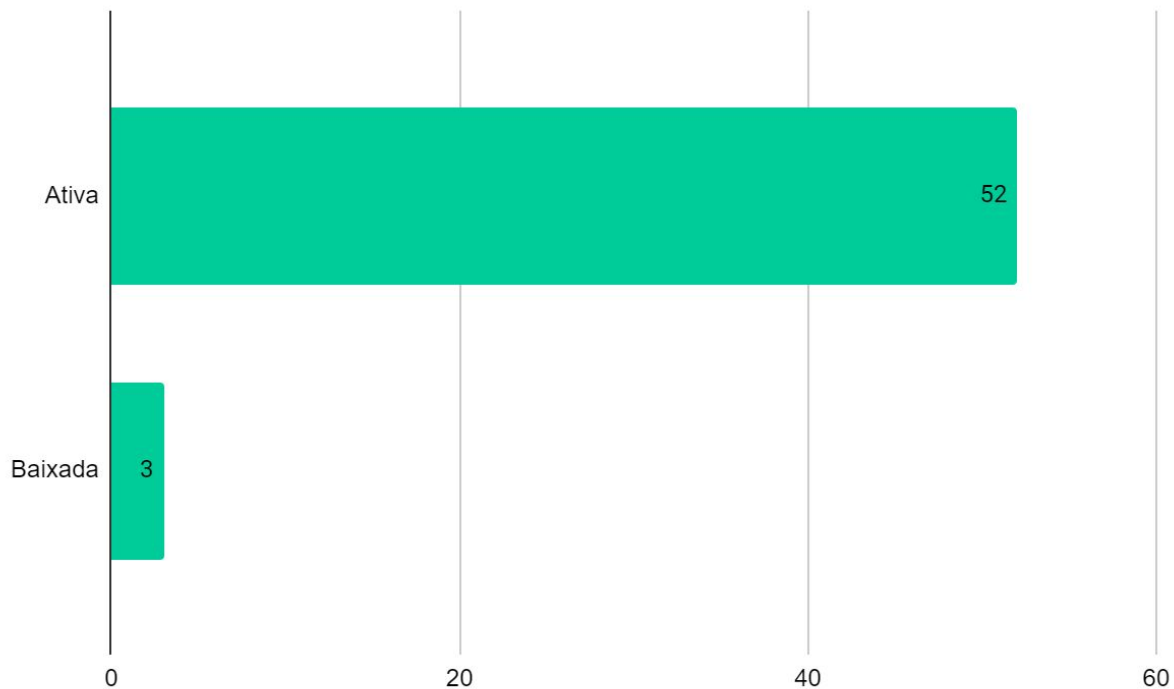

Quantidade de Empreendedores Capacitados por Estado

Quantidade de *Startups* Apoiadas por estado

Município com Projetos Contemplados

Temáticas

Situação das Empresas

Valor Aprovado por Região

Valor Aprovado por Município

Número de Dias entre Abertura da Empresa e a Contratação do Projeto

SEU MUNICÍPIO TEM CENTELHA!

O Programa Centelha estimula o Empreendedorismo Inovador no Espírito Santo.

NÚMERO DE EMPRESAS CONTEMPLADAS NO PROGRAMA