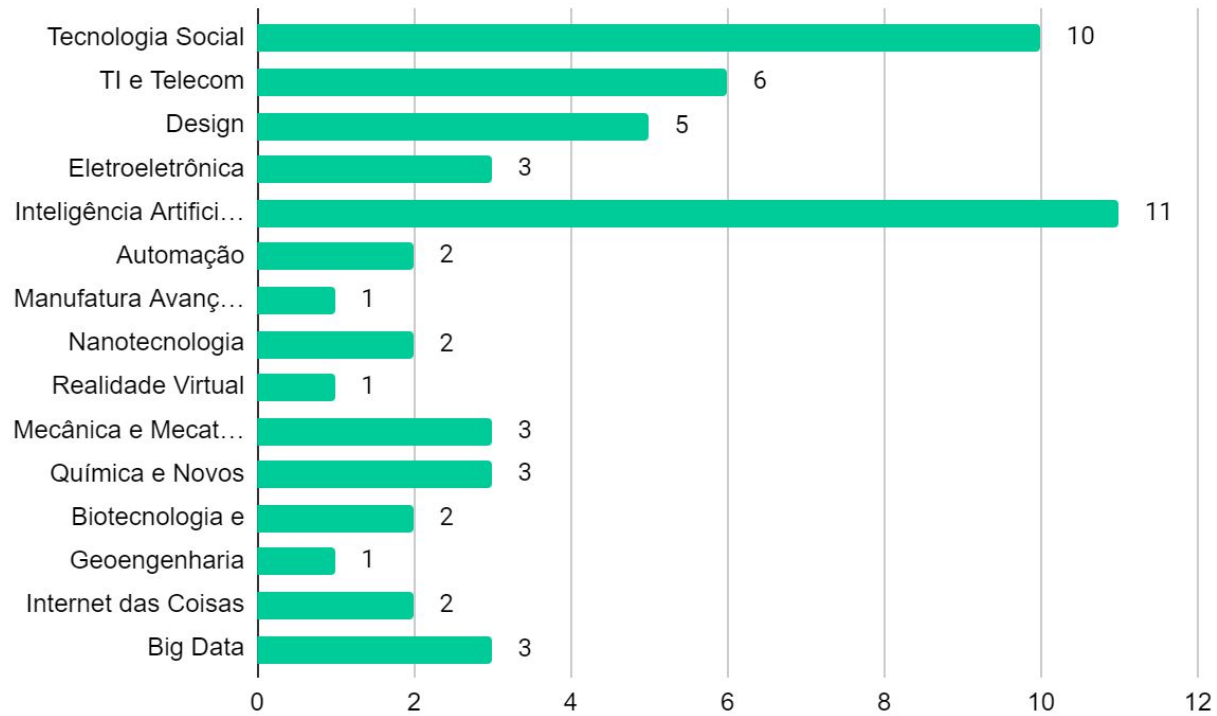

Quantidade de Empreendedores Capacitados por Estado

Quantidade de *Startups* Apoiadas por estado

Município com Projetos Contemplados

Temáticas

Situação das Empresas

Valor Aprovado por Região

Valor Aprovado por Município

Número de Dias entre Abertura da Empresa e a Contratação do Projeto

SEU MUNICÍPIO TEM CENTELHA!

O Programa Centelha estimula o Empreendedorismo Inovador no Espírito Santo.

NÚMERO DE EMPRESAS CONTEMPLADAS NO PROGRAMA