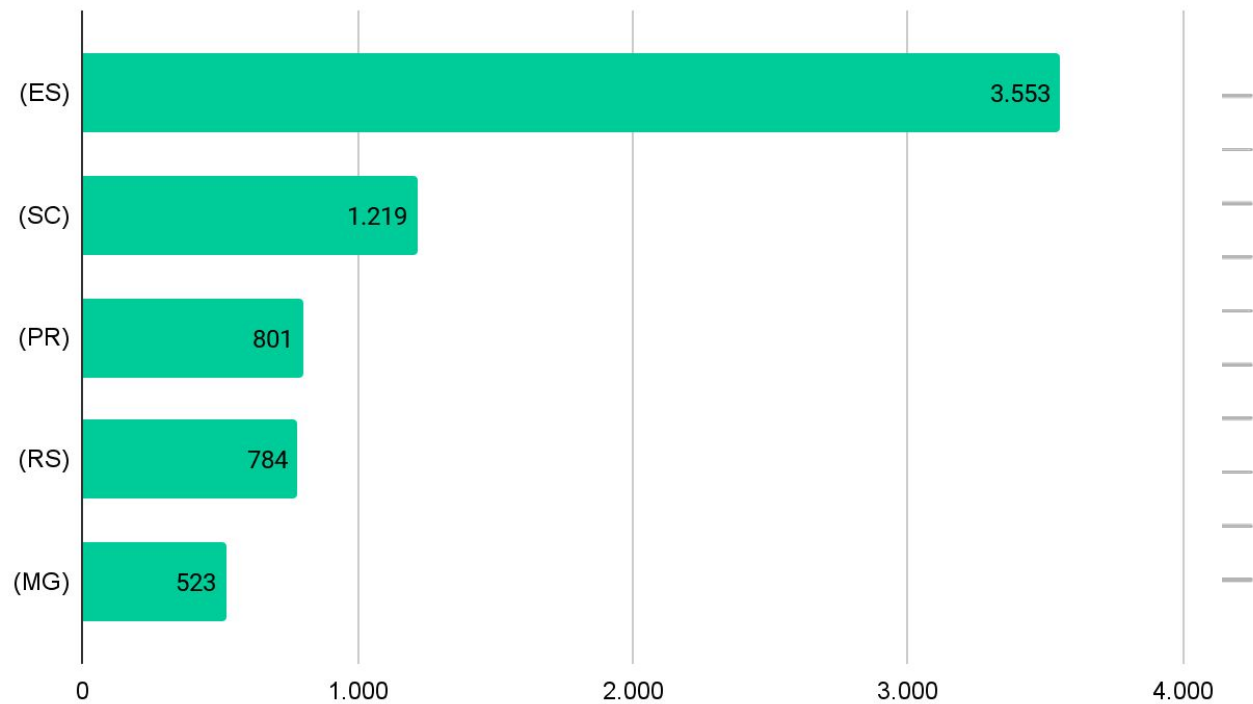

Quantidade de Empreendedores Capacitados por Estado

Quantidade de *Startups* Apoiadas por estado

Município com Projetos Contemplados

Temáticas

Situação das Empresas

Valor Aprovado por Região

Valor Aprovado por Município

Número de Dias entre Abertura da Empresa e a Contratação do Projeto

SEU MUNICÍPIO TEM CENTELHA!

O Programa Centelha estimula o Empreendedorismo Inovador no Espírito Santo.

NÚMERO DE EMPRESAS CONTEMPLADAS NO PROGRAMA