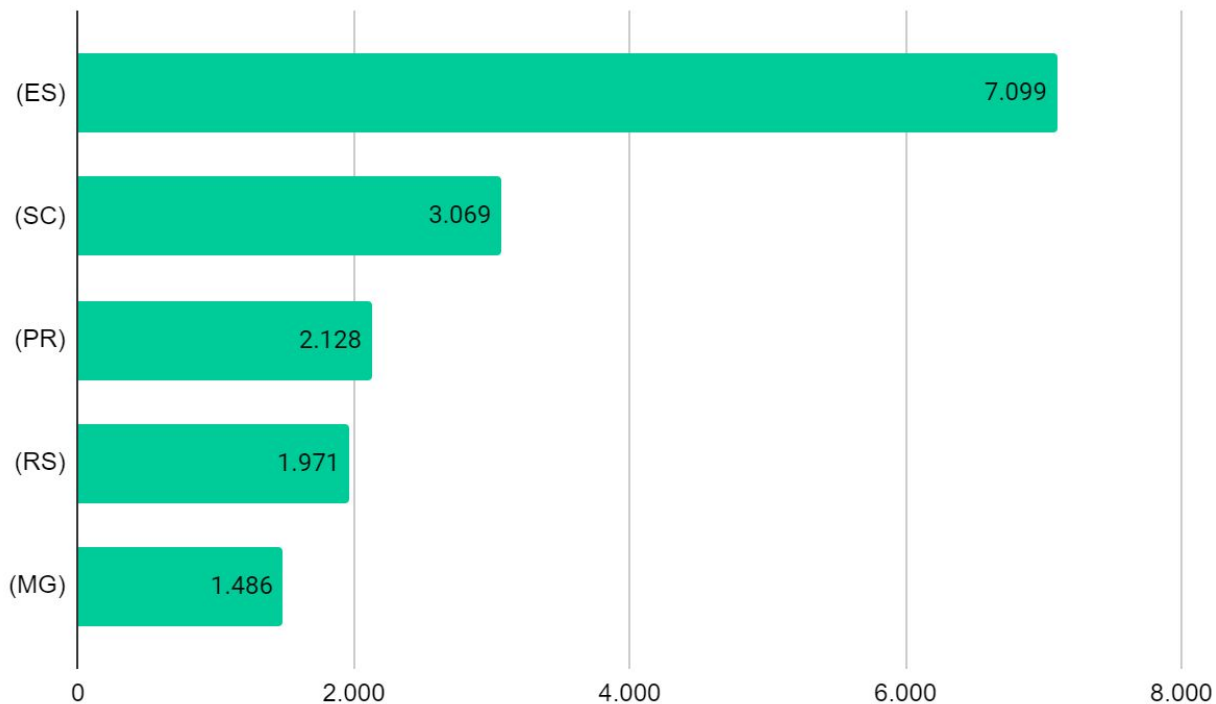

Quantidade de Empreendedores Capacitados por Estado

Quantidade de *Startups* Apoiadas por estado

Município com Projetos Contemplados

Temáticas

Situação das Empresas

Valor Aprovado por Região

Valor Aprovado por Município

Número de Dias entre Abertura da Empresa e a Contratação do Projeto

SEU MUNICÍPIO TEM CENTELHA!

O Programa Centelha estimula o Empreendedorismo Inovador no Espírito Santo.

NÚMERO DE EMPRESAS CONTEMPLADAS NO PROGRAMA