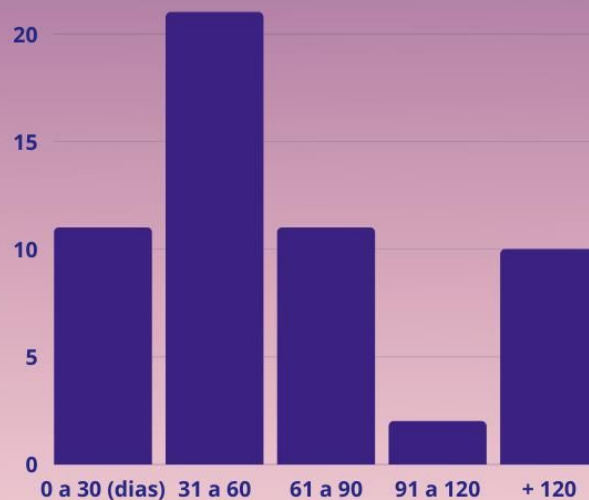

POR MUNICÍPIO

A FAPES APOIA EMPRESAS

Jovens!

O Programa Centelha estimula o Empreendedorismo Inovador no Espírito Santo.

IDADE DAS EMPRESAS

A FAPES INVESTE NO SEU MUNICÍPIO!

O Programa Centelha estimula o Empreendedorismo Inovador no Espírito Santo.